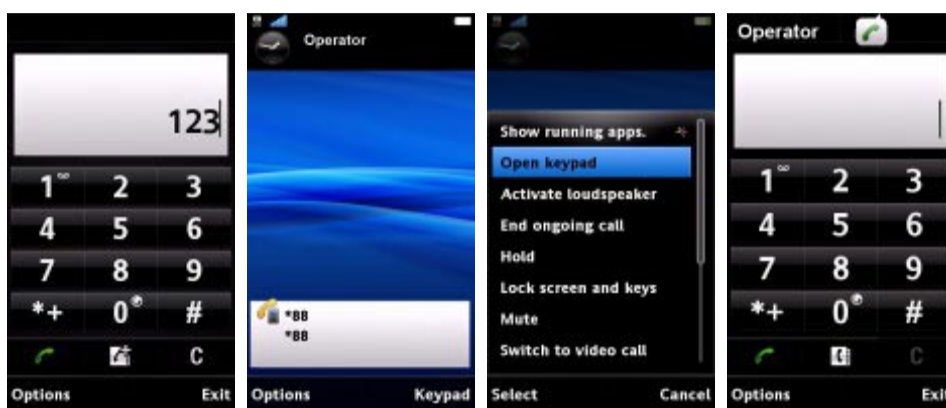

پیام:

منوی پیام رسانی مانند سایر گوشی های لمسی سونی اریکسون است. گوشی Vivaz Pro از پیام های SMS، MMS و ایمیل پشتیبانی می کند. تمامی این پیام ها دارای یک ویرایشگر مشترک می باشند. پس از وارد کردن محتوای چند رسانه ای یا یک آدرس ایمیل بعنوان گیرنده، شمارشگر کاراکتر جای خود را به شمارشگر داده می دهد که نشان دهنده اندازه ایمیل است.