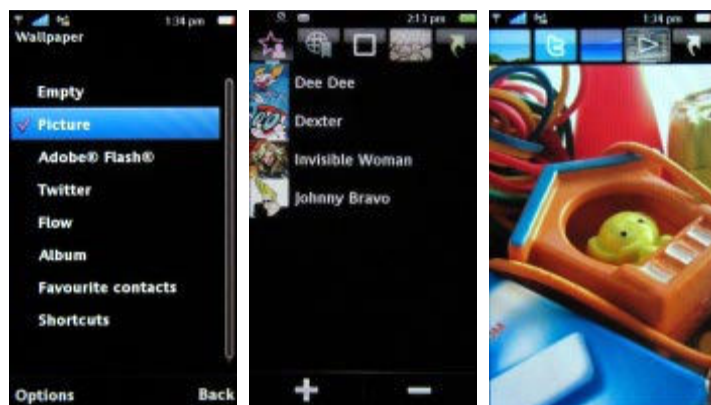

صفحه کلید :

با باز کردن درب کشویی گوشی صفحه کلید QWERTY آن که دارای چهار ردیف است مشخص می شود. کلیدها بخوبی کار می کنند و فضای کافی بالای کلیدهای ردیف فوقانی وجود دارد. کلیدهای صفحه کلید اندازه کوچکی دارند و نزدیک بهم می باشند بنابراین ممکن است در یک زمان چندین کلید بطور تصادفی فشار داده شوند. کمی زمان می برد تا به صفحه کلید عادت کنید.

ساختار منو :

Vivaz Pro دارای پنجمین نسخه سیستم عامل سیمبین است و در واقع منوی لمسی سیمبین است که تمامی تلفن های هوشمند لمسی نوکیا از آن استفاده می کنند (بجز نوکیا N900). منوی پنجمین

نسخه سری ۶۰ مانند منوی سومین نسخه غیر لمسی است که استفاده از انگشت در کار با آن چندان راحت نیست. تغییرات منو محدود به صفحه اصلی، گالری و دوربین است. صفحه اصلی از منویی با ساختار **tab** استفاده می کند اگرچه مانند نوار عمودی آیکن که اغلب در گوشی های نوکیا مشاهده می شود، نیست. پنج **tab** وجود دارد که در واقع پنج گزینه برای پنل های صفحه اصلی می باشند. برای هر صفحه می توان یک ویژگی متفاوت تعیین کرد که شامل مخاطبین دلخواه، انیمیشن، آلبوم دوربین، میانبرها، عکس ثابت، انیمیشن **Flash** یا نرم افزار **Twitter** است.

در بالای صفحه نمایش پنج میانبر وجود دارد که هر یک برای یکی از صفحات است. برای مرور بین این **tabs** می توان انگشت را بطور افقی روی صفحه کشید. جلوه های ویژه انتقال نیز با انیمیشن های جالب فراهم شده است. حتی اگر از اولین **tab** به آخرین **tab** سوئیچ کنید نیز وقفه ای مشاهده نمی کنید. پنجره وضعیت در پایین صفحه نمایش وجود دارد که نام اپراتور، زمان و تاریخ را نشان می دهد. زمان روی نوار وضعیت در بالای صفحه نیز قابل مشاهده است. چهار میانبر دیگر در پایین صفحه وجود دارند که عبارتند از شماره گیر، **media**، پیام رسانی و جستجوی وب. کلید **END** پنجره وضعیت را نشان می دهد و آن را مخفی می کند. این **tabs** بسیار شبیه پنل های **Xperia** است اگرچه آنها سبک و کارایی بیشتری را ارائه می دهند. این پنج **tab** در واقع محل هایی هستند که می توان آنها را با محتوای دلخواه پر کرد.