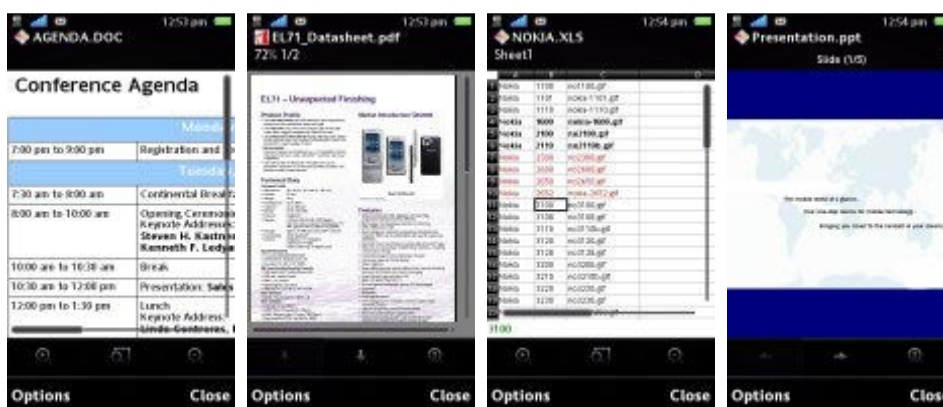

در بسته Organizer گوشی Vivaz Pro سونی اریکسون نرم افزار مبدل واحد، ماشین حساب، ضبط صوت و یادداشت نیز وجود دارد.