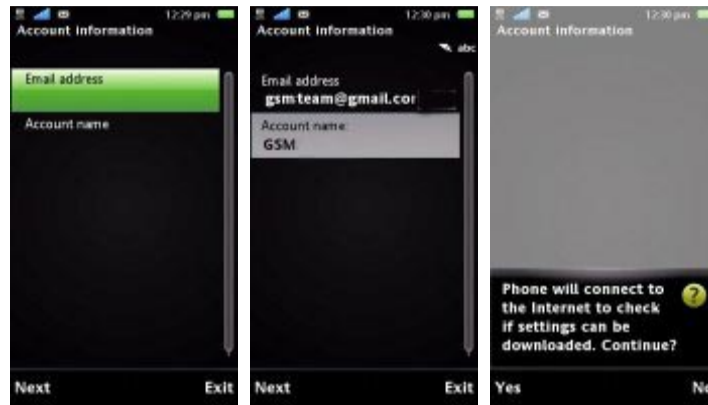

email Client نیازهای کاربر را در رابطه با ایمیل برطرف می کند و از پروتکل های pop یا IMAP پشتیبانی می نماید. Client می تواند فقط تیترها یا کل پیام ها را دانلود کند و بطور اتوماتیک در وقفه های زمانی از پیش تنظیم شده ایمیل ها را چک می کند. می توان آن را تنظیم کرد تا در صورت وجود ارتباط اینترنتی ایمیل های ایجاد شده در حالت Off-line را ارسال کند. بدین ترتیب در هزینه های ترافیک داده صرفه جویی می شود زیرا از ارتباط WLAN موجود استفاده می کنید.