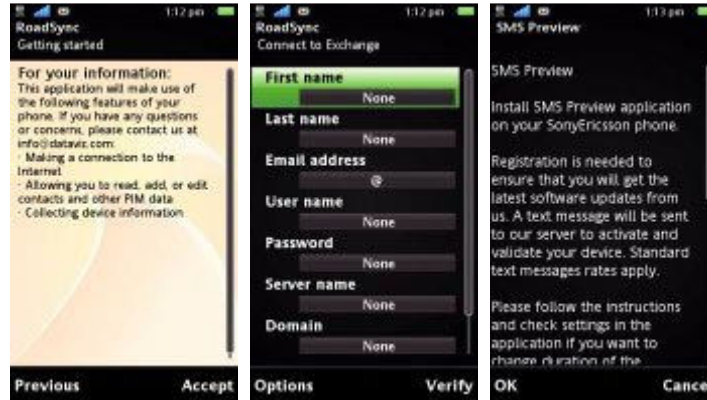

World Mate یک مشاور سفر برای آب و هوا، وضعیت پرواز و ... است. Web Publishing به آپلود عکس و ویدئو به Facebook، YouTube، twitpic، picasa و ... کمک می کند. نرم افزار NeoReader کار خواندن بارکدها را انجام می دهد.