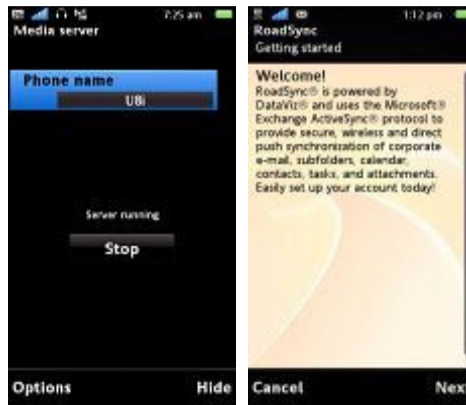

کاربر می تواند زمان نمایش پیام روی صفحه را تنظیم کند. برای استفاده از SMS preview باید ابتدا این نرم افزار را فعال کنید که نیازمند ارسال یک SMS بین المللی است. نرم افزار Media Server دارای قابلیت DLNA است و گوشی را به یک سرور Media تبدیل می کند. دستگاههایی مانند تلویزیون و کامپیوتر که از DLNA پشتیبانی می کنند می توانند عکس و ویدئو را نشان دهند و موسیقی را از گوشی پخش کنند. این دستگاهها از طریق Wi-Fi ارتباط برقرار می کنند و بطور اتوماتیک Vivaz Pro را پیدا می کند.