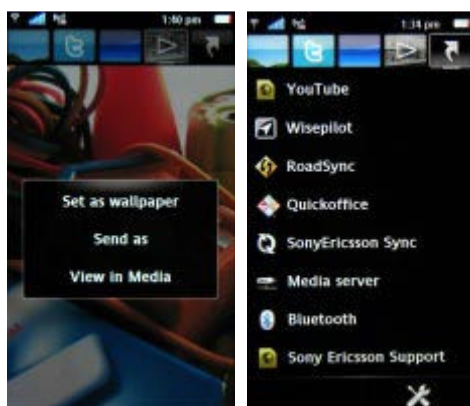

گزینه میانبرها لیستی از هشت میانبر را روی صفحه نشان می دهد که اینها میانبرهایی به نرم افزارها یا bookmarks می باشند. به موجب یک گزینه می توان یک tab را تنظیم کرد یا یک عکس یا انیمیشن Flash را نشان دهد در حالی که گزینه دیگر با کمک شتاب سنج یک انیمیشن برهم کنشی مانند آب جاری را نشان می دهد.