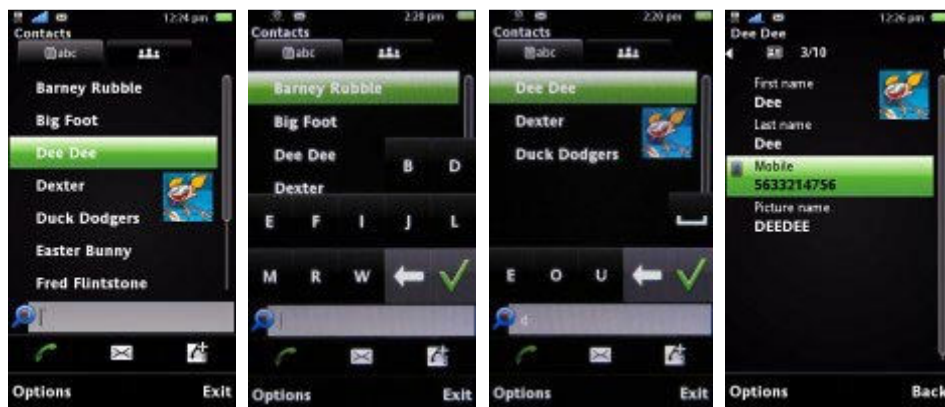

تماس و دفترچه تلفن :

این گوشی از دفترچه تلفن استاندارد پنجمین نسخه سری ۶۰ سیمین استفاده می کند که دارای ظرفیت نامحدود و کارایی لازم است. کاربر می تواند گوشی را تنظیم کند تا مخاطبین ذخیره شده در سیم کارت، حافظه گوشی یا شماره های سرویس را نشان دهد. مخاطبین را می توان بر اساس اسم کوچک یا اسم فامیل مرتب کرد و جستجو نیز با تایپ کردن تدریجی نام مخاطب صورت می گیرد. برای سرعت بخشیدن به آن می توانید از صفحه کلید مخصوص جستجو استفاده کنید که در آن حروف به ترتیب الفبا قرار دارند و کل حروف الفبا موجود نیست. برای مثال اگر مخاطبی نباشد که نام وی با C شروع شود حروف C روی این صفحه کلید ظاهر نمی شود.

اگرچه از صفحه کلید سخت افزاری نیز می توان برای تایپ اسامی استفاده کرد ولی این کار مستقیماً روی صفحه اصلی ظاهر نمی شود و باید ابتدا دفترچه تلفن را باز کنید. برای ویرایش یک مخاطب زمینه های از پیش تعیین شده بسیاری وجود دارد که هر یک از آنها را می توان به تعداد دفعات مورد نظر تکرار کرد. امکان ایجاد زمینه های جدید نیز فراهم شده است. کاربر می تواند برای مخاطبین، عکس، زنگ و یا ویدئوی شخصی تنظیم کند. همچنین می تواند مخاطبین را گروه بندی نمود و سپس برای هر گروه یک زنگ خاص قرار داد.