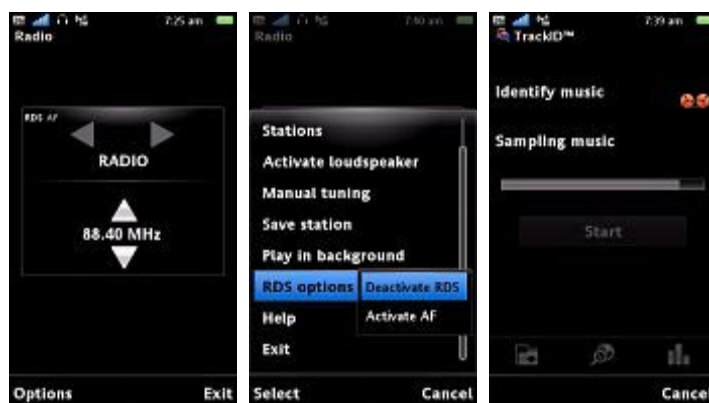

رادیو FM در Vivaz Pro حداکثر ۲۰ ایستگاه را ذخیره می کند و دارای پشتیبانی RDS است. رادیو منوی ساده ای دارد و از سرویس تشخیص موسیقی TrackID استفاده می کند. رادیو مانند نرم افزار پخش موسیقی به صورت minimize در زمینه اجرا می شود.