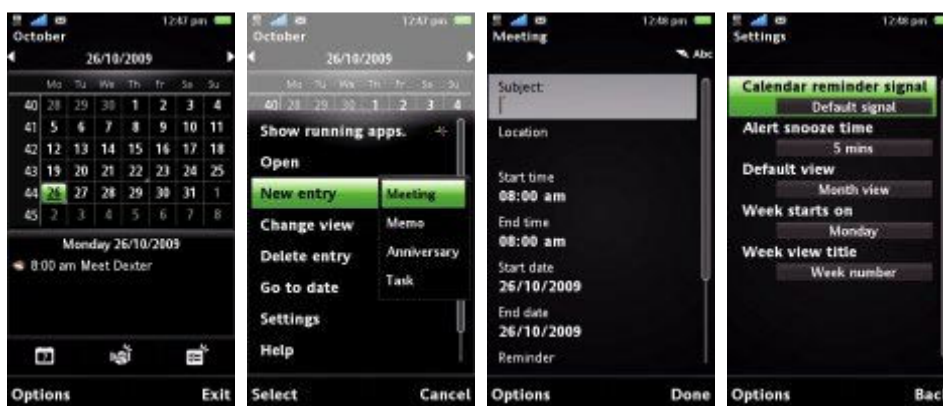

خاص خود است و بعضی از آنها را می توان یک آلام قرار داد تا در زمان از پیش تنظیم شده بعنوان یادآوری کار کند.

Quickoffice کارایی لازم را دارد و دارای مرورگرهای از پیش نصب شده برای فایل های Word، Excel و PowerPoint است. از مستندات office 2007 نیز پشتیبانی می شود. مرورگر PDF بصورت از پیش نصب شده در این گوشی وجود دارد. در این نسخه Quickoffice امکان ویرایش مستندات وجود ندارد و همچنین نمی توان در مرورگر مستندات روی صفحه ضربه زد و برای مرور drag کرد.