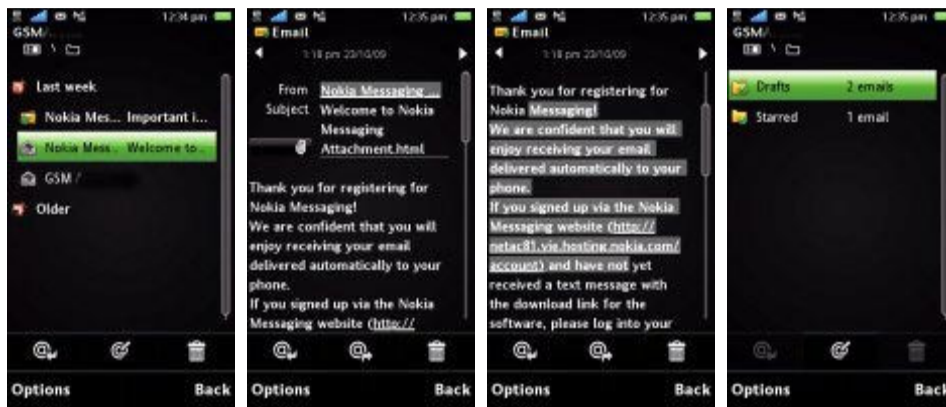

Vivaz Pro دارای چندین روش برای وارد کردن متن است که شامل صفحه کلید کارا کتری لمسی، صفحه کلید کوچک عمودی QWERTY و صفحه کلید کامل افقی QWERTY و همچنین صفحه کلید سخت افزاری QWERTY می باشد. ویژگی تشخیص دست خط نیز وجود دارد. صفحه کلید مجازی QWERTY در این گوشی بخوبی کار می کند. تایپ با واکنش و بیره همراه است و کلیدها به اندازه کافی بزرگ می باشند. مانند گوشی iPhone یا E71 نوکیا ورودی متن پیشگویانه وجود ندارد.