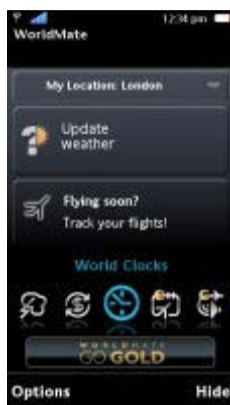

نرم افزار Facebook یک Client کامل است که دارای دو tab شامل your Staff (گالری، پیام، مخاطب و ...) و your Friends Stuff می باشد. به روز رسانی وضعیت و مشاهده عکس های یک مخاطب آسان است. این نرم افزار خاص نرم افزارهای سیمین است و دارای قابلیت لمسی می باشد. اگر مخاطب یک شماره تلفن به پرو فایل خود اضافه کند دکمه هایی وجود دارند که امکان تماس سریع یا ارسال پیام متنی به آنها را فراهم می کنند. ادغام با دفترچه تلفن وجود ندارد.